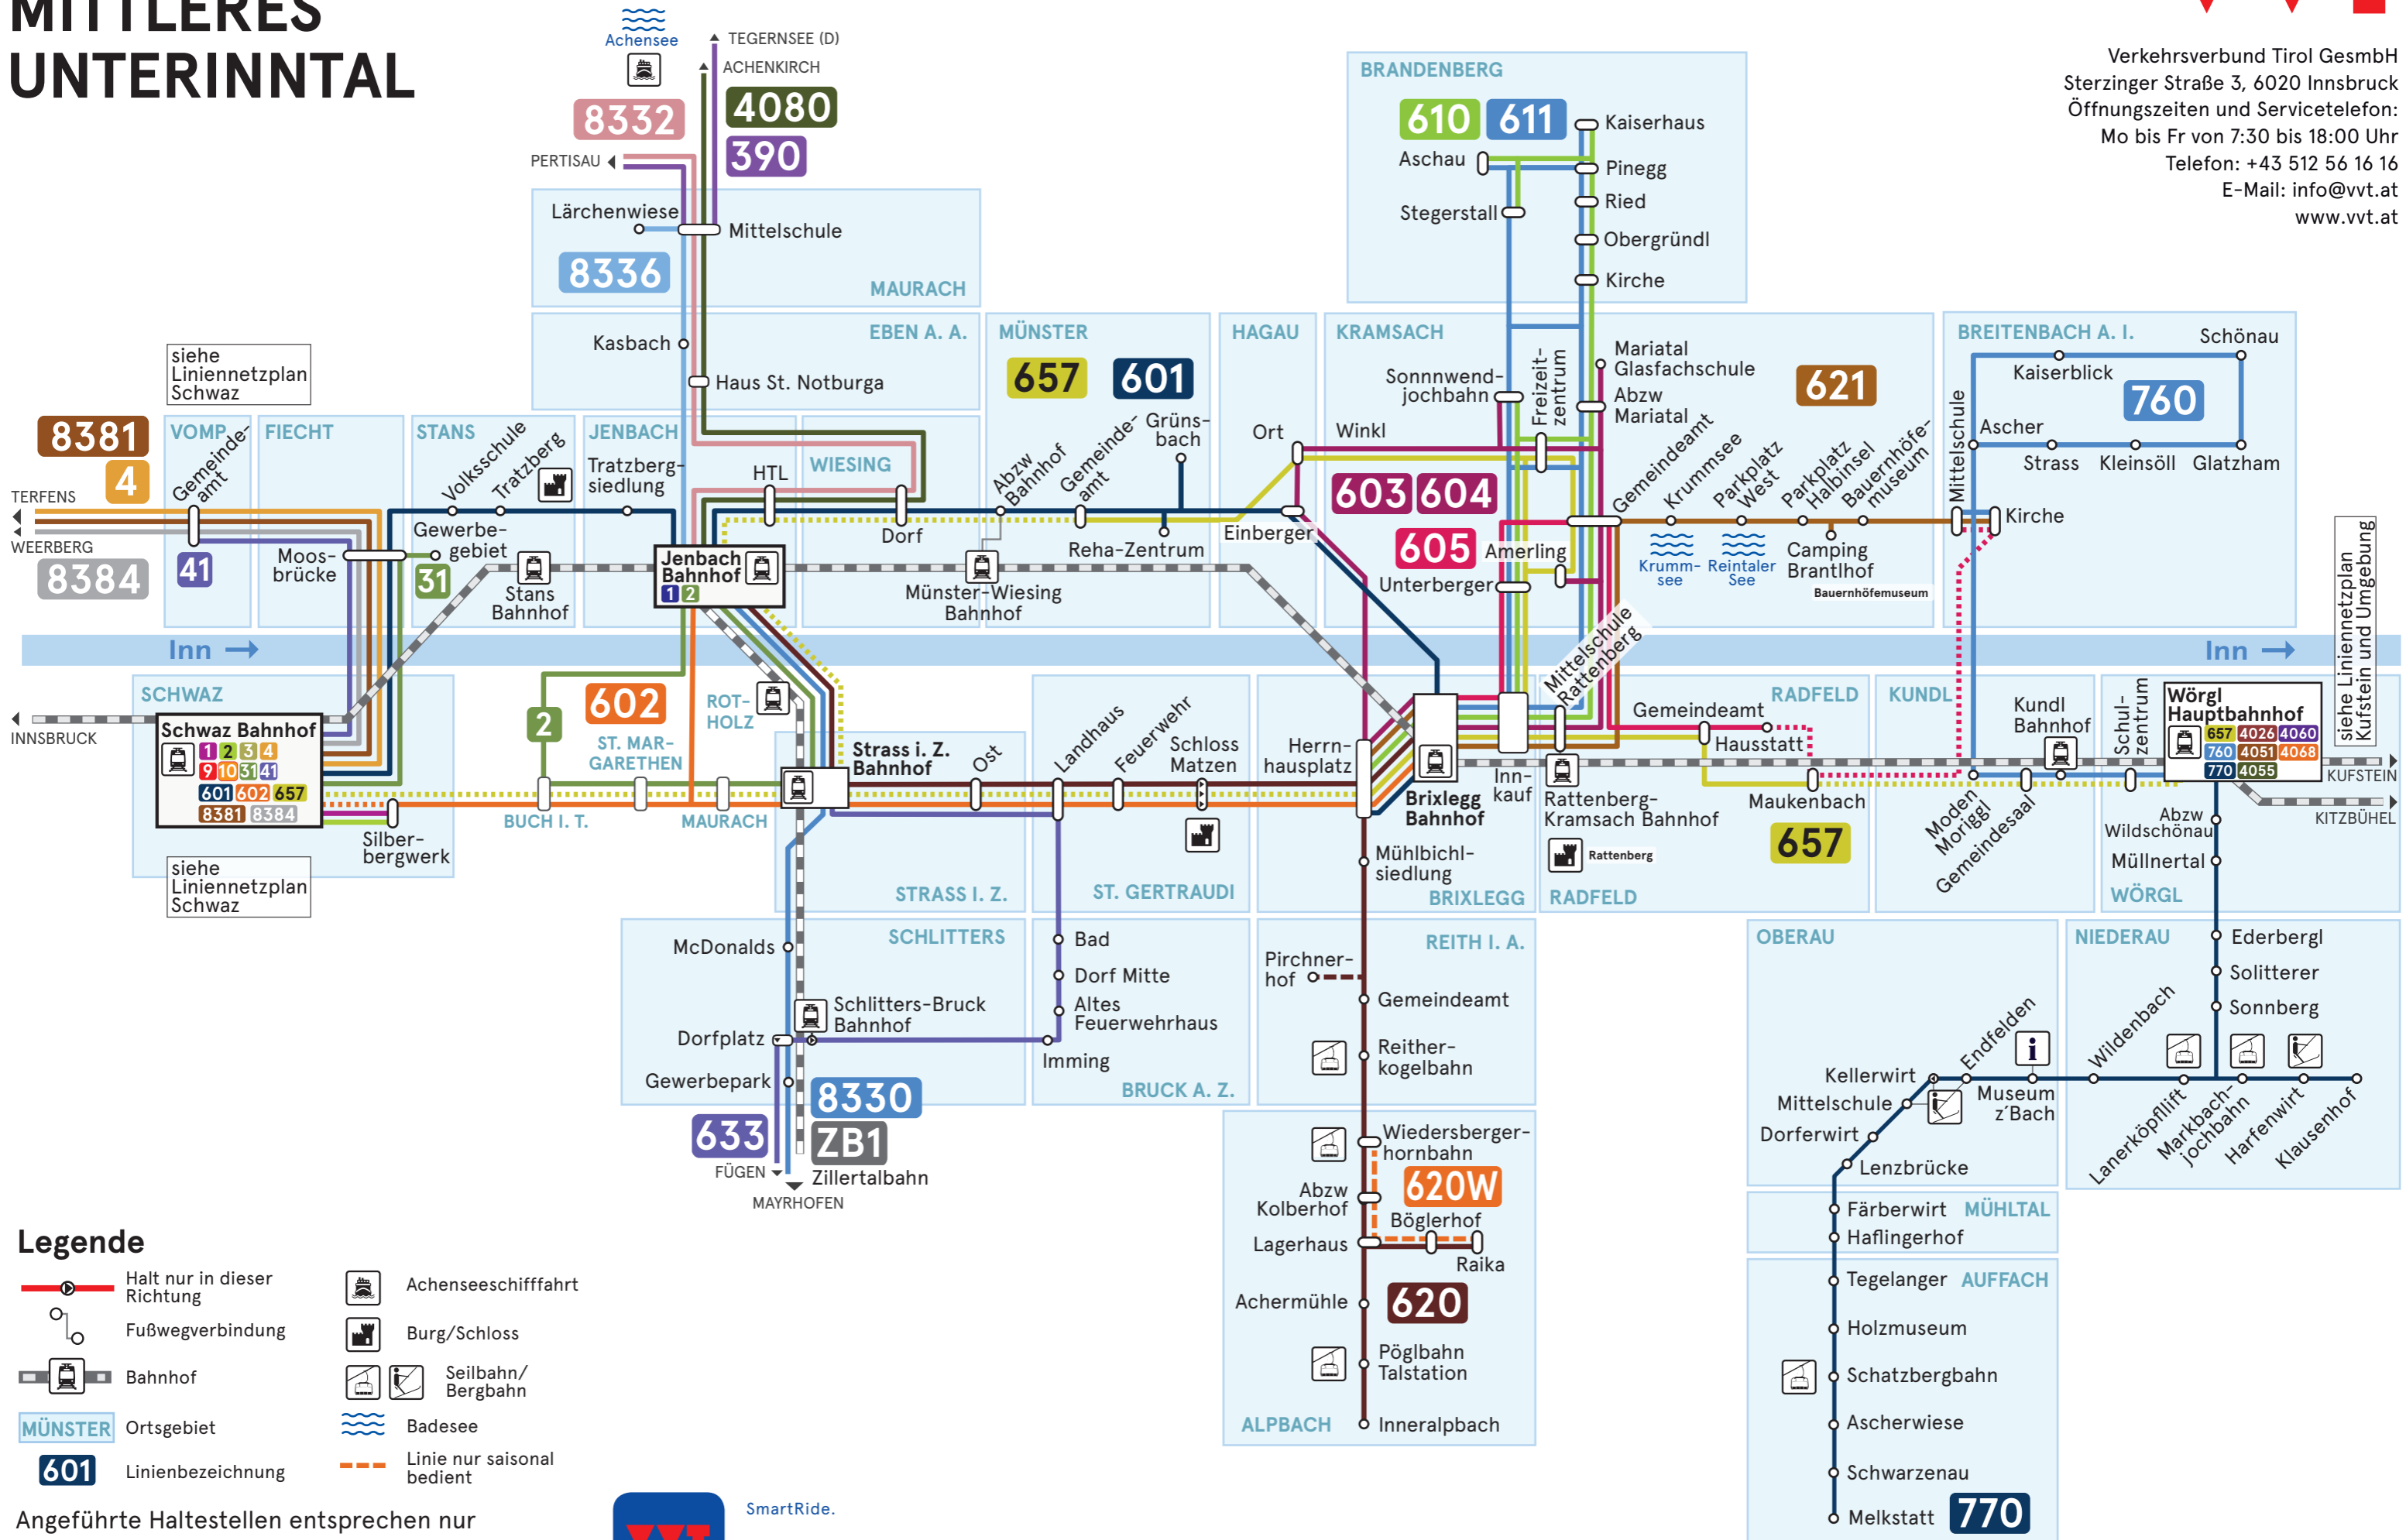

LINIENNETZPLAN MITTLERES UNTERINNTAL

Verkehrsverbund Tirol GesmbH
 Sterzinger Straße 3, 6020 Innsbruck
 Öffnungszeiten und Servicetelefon:
 Mo bis Fr von 7:30 bis 18:00 Uhr
 Telefon: +43 512 56 16 16
 E-Mail: info@vvt.at
 www.vvt.at

Legende

- Halt nur in dieser Richtung
- Fußwegverbindung
- Bahnhof
- Ortsgebiet
- Linienbezeichnung
- Achenseeschiffahrt
- Burg/Schloss
- Seilbahn/Bergbahn
- Badesees
- Linie nur saisonal bedient

Angeführte Haltestellen entsprechen nur auszugsweise dem Haltestellenangebot.

SmartRide.
 Die Mobilitäts-App des VVT.
 Kostenlos für iOS und Android.